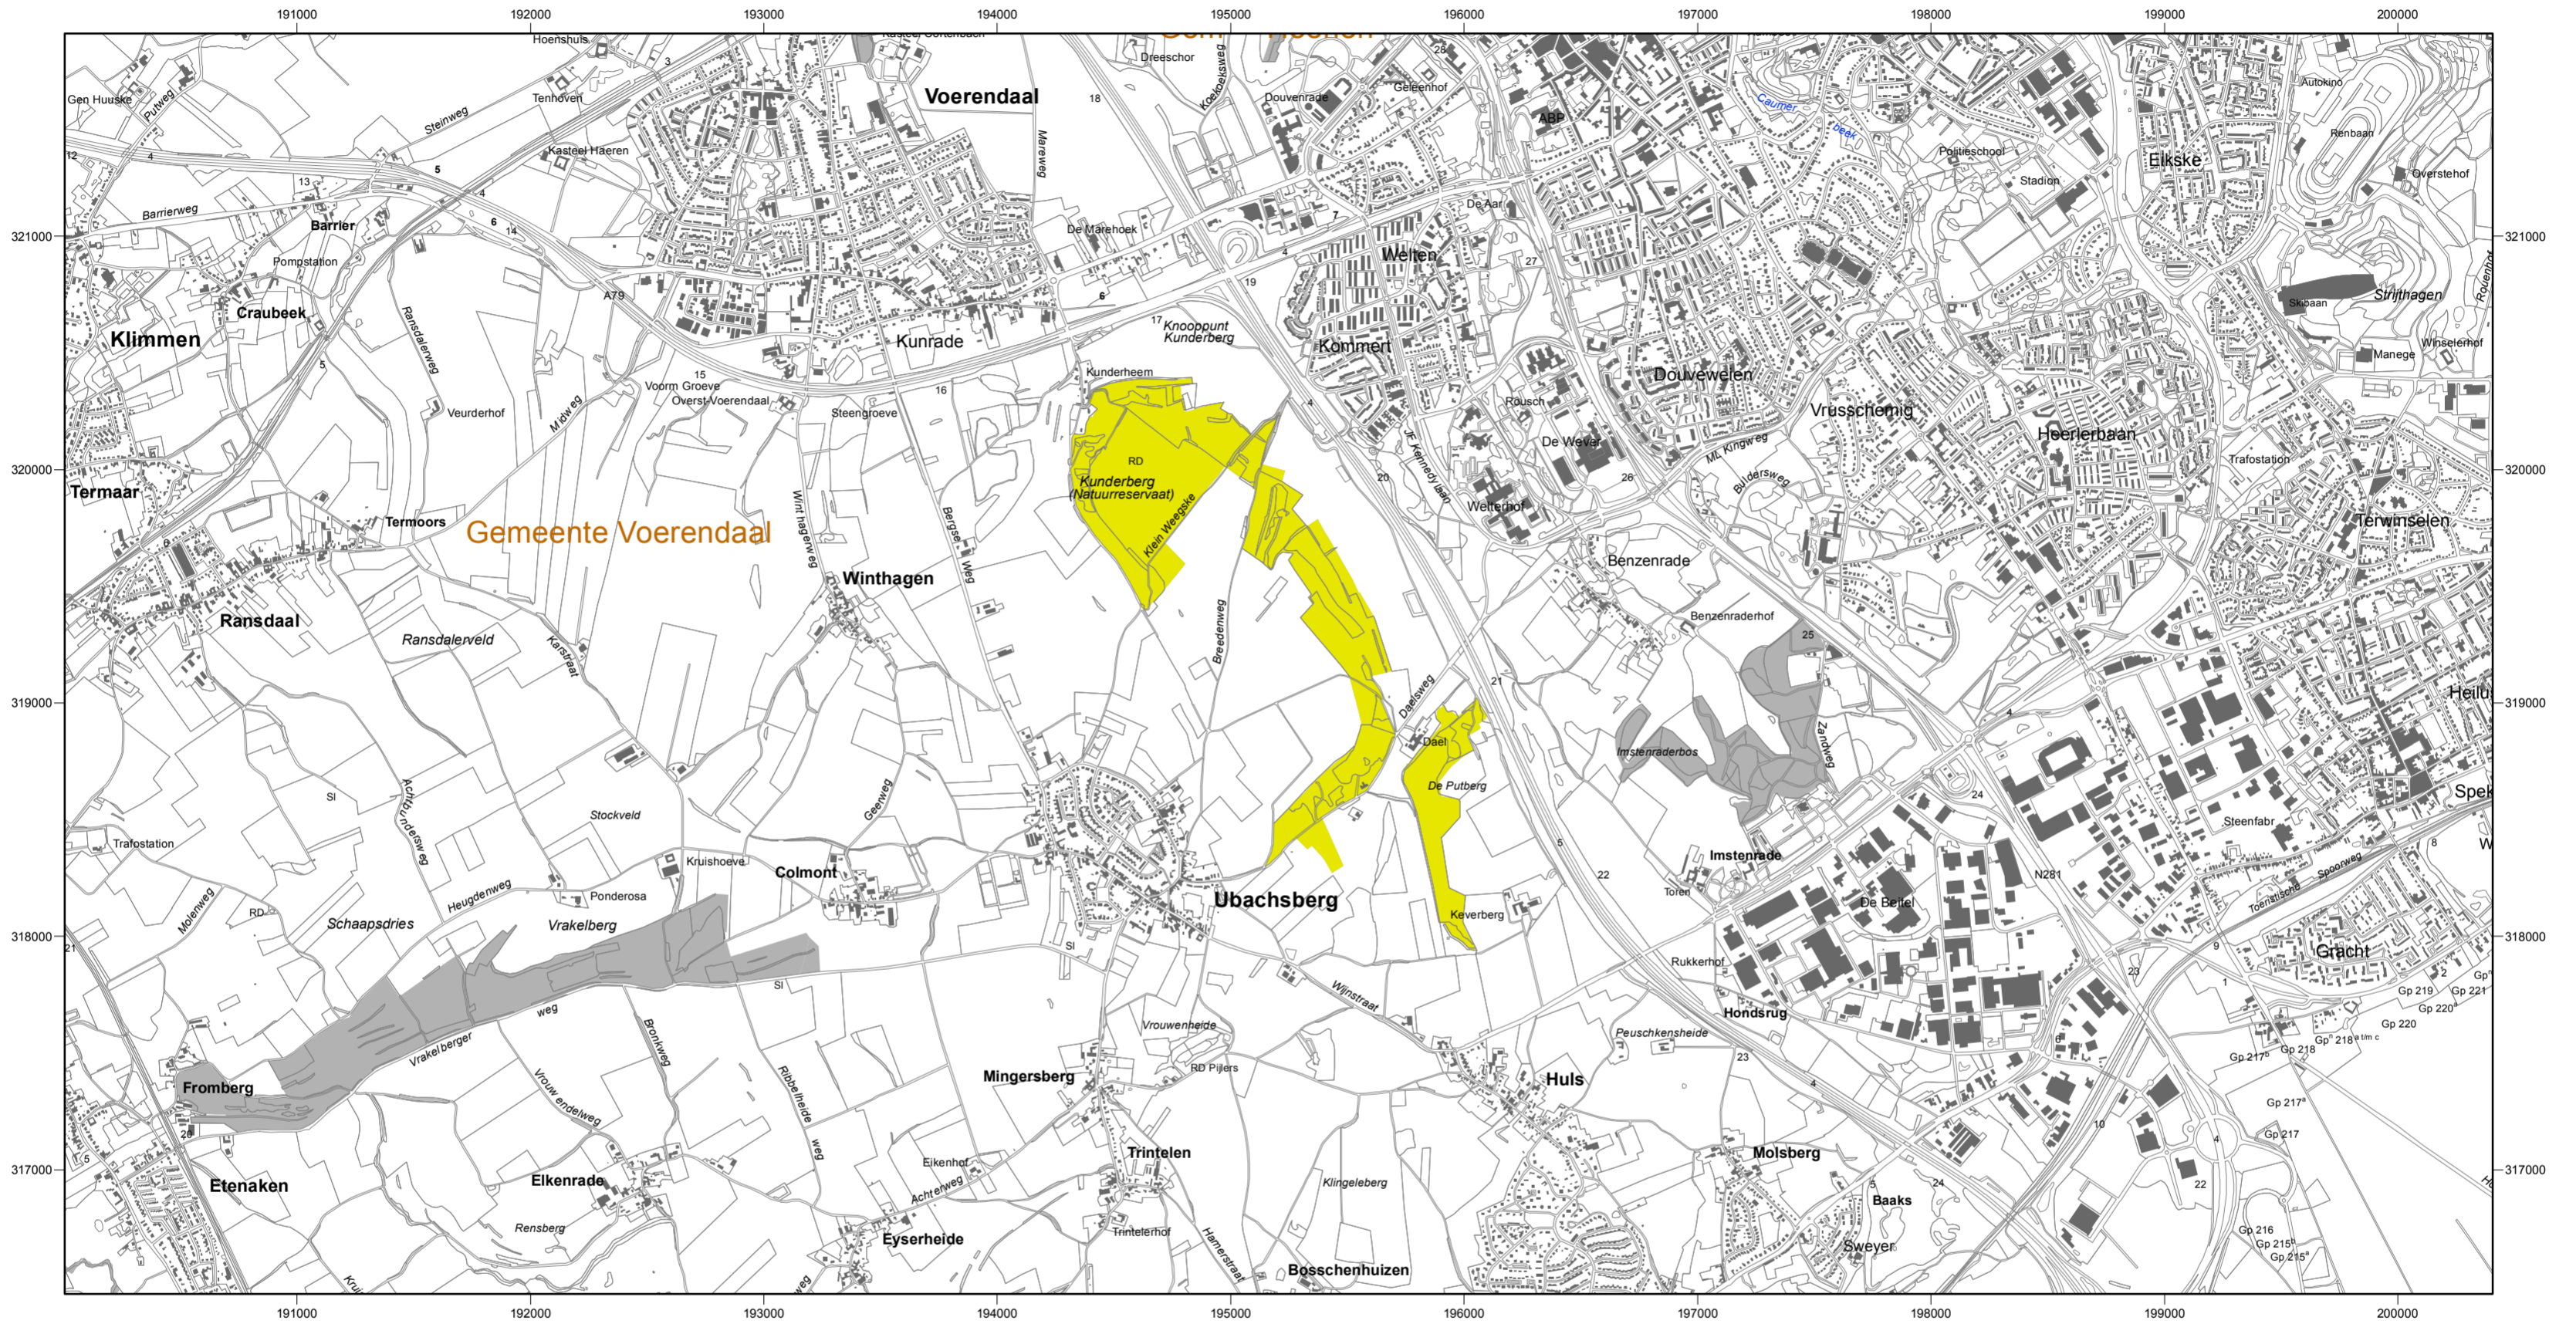

# Natura 2000-gebied #158 Kunderberg

Ministerie van Economische Zaken

**Natura 2000-gebied Kunderberg**  
 Kaart behorende bij aanwijzingsbesluit PDN/2013-158  
 tot aanwijzing als speciale beschermingszone onder de Habitatrichtlijn (NL2003025)

Datum kaartproductie: 2-4-2013 10:20:46

Er geldt een algemene exclaveringsformule op grond waarvan o.a. bestaande bebouwing en verhardingen meestal geen deel uitmaken van het aangewezen gebied (zie verder Nota van toelichting bij het besluit).

- Legenda**
- HR (95 ha)
  - Ander Natura 2000-gebied (indicatief)
- HR = Habitatrichtlijngebied