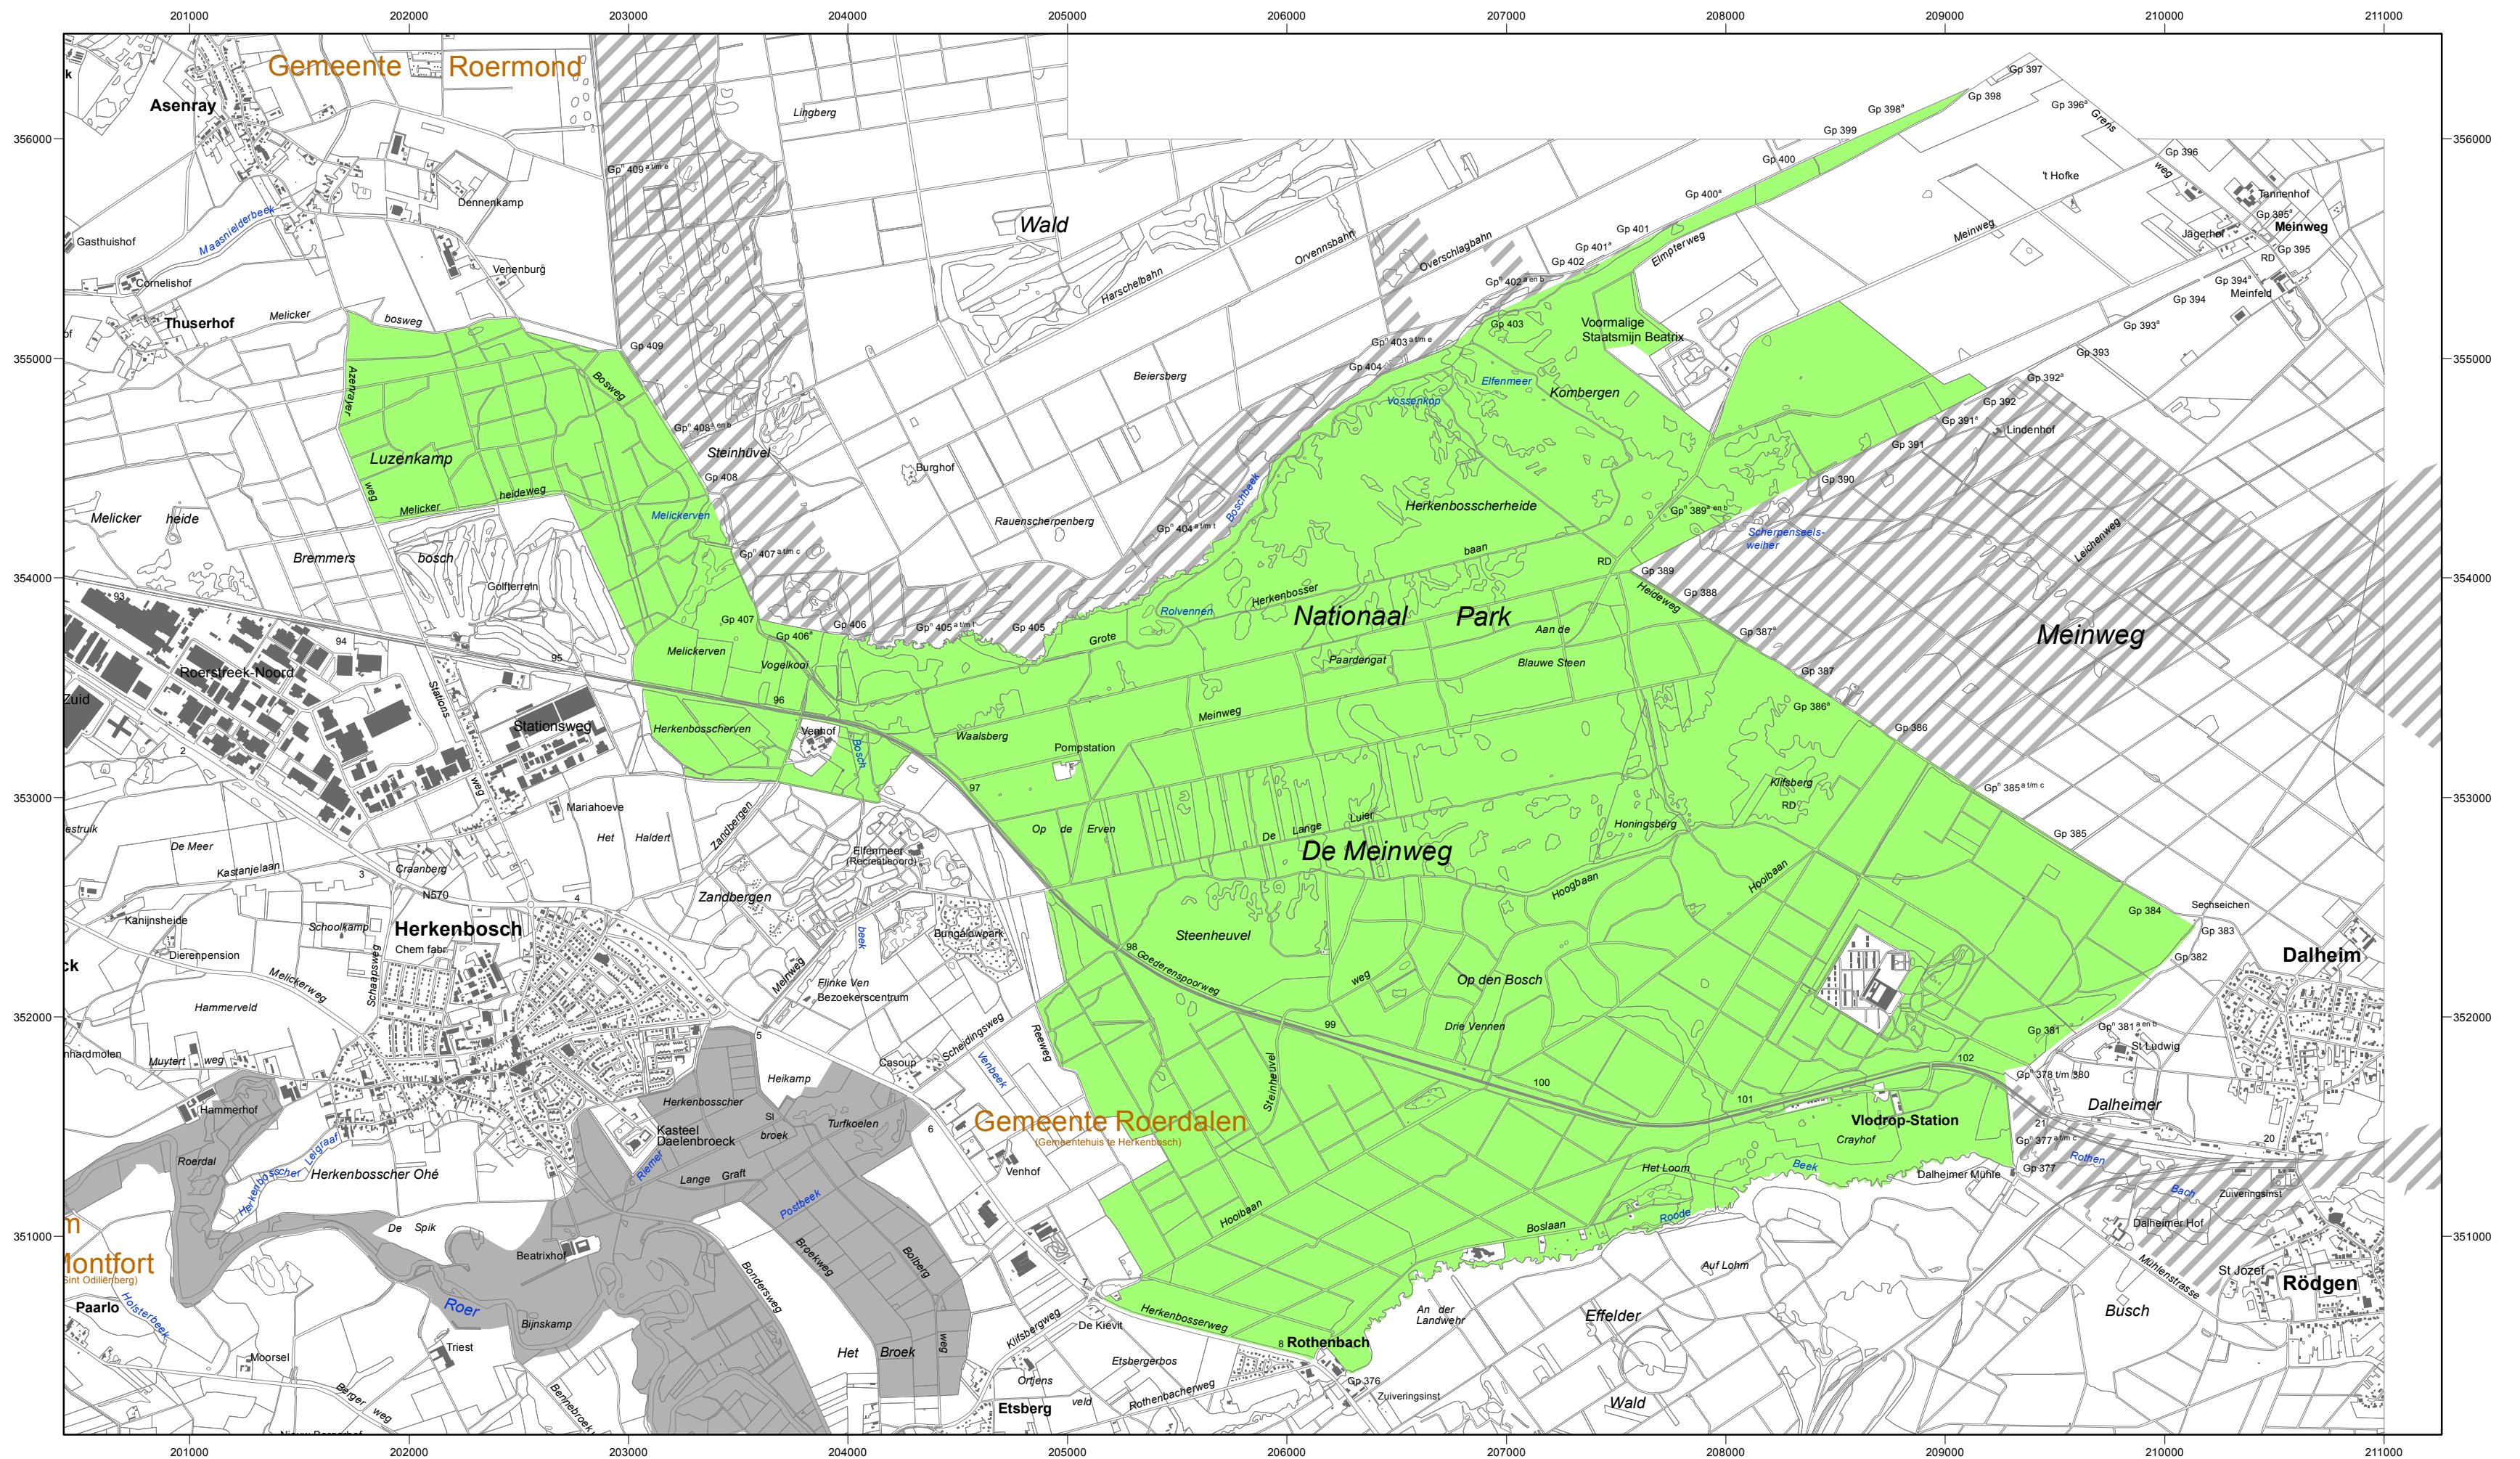

Natura 2000-gebied #149 Meinweg

Ministerie van Economische Zaken

Natura 2000-gebied Meinweg
 Kaart behorende bij aanwijzingsbesluit PDN/2013-149 tot aanwijzing als speciale beschermingszone onder de Habitatrichtlijn (NL2000008) en ter wijziging van het besluit tot aanwijzing als Vogelrichtlijngebied (NL2000008)

Datum kaartproductie: 9-4-2013 13:08:01

Er geldt een algemene exclaveringsformule op grond waarvan o.a. bestaande bebouwing en verhardingen meestal geen deel uitmaken van het aangewezen gebied (zie verder Nota van toelichting bij het besluit).

- Legenda**
- VR + HR (1822 ha)
 - Ander Natura 2000-gebied (indicatief)
 - Natura 2000-gebied in Duitsland (indicatief)
- VR = Vogelrichtlijngebied
 HR = Habitatrichtlijngebied

Topografische ondergrond: Copyright © 2013, Dienst voor het kadaster en openbare registers, Apeldoorn.