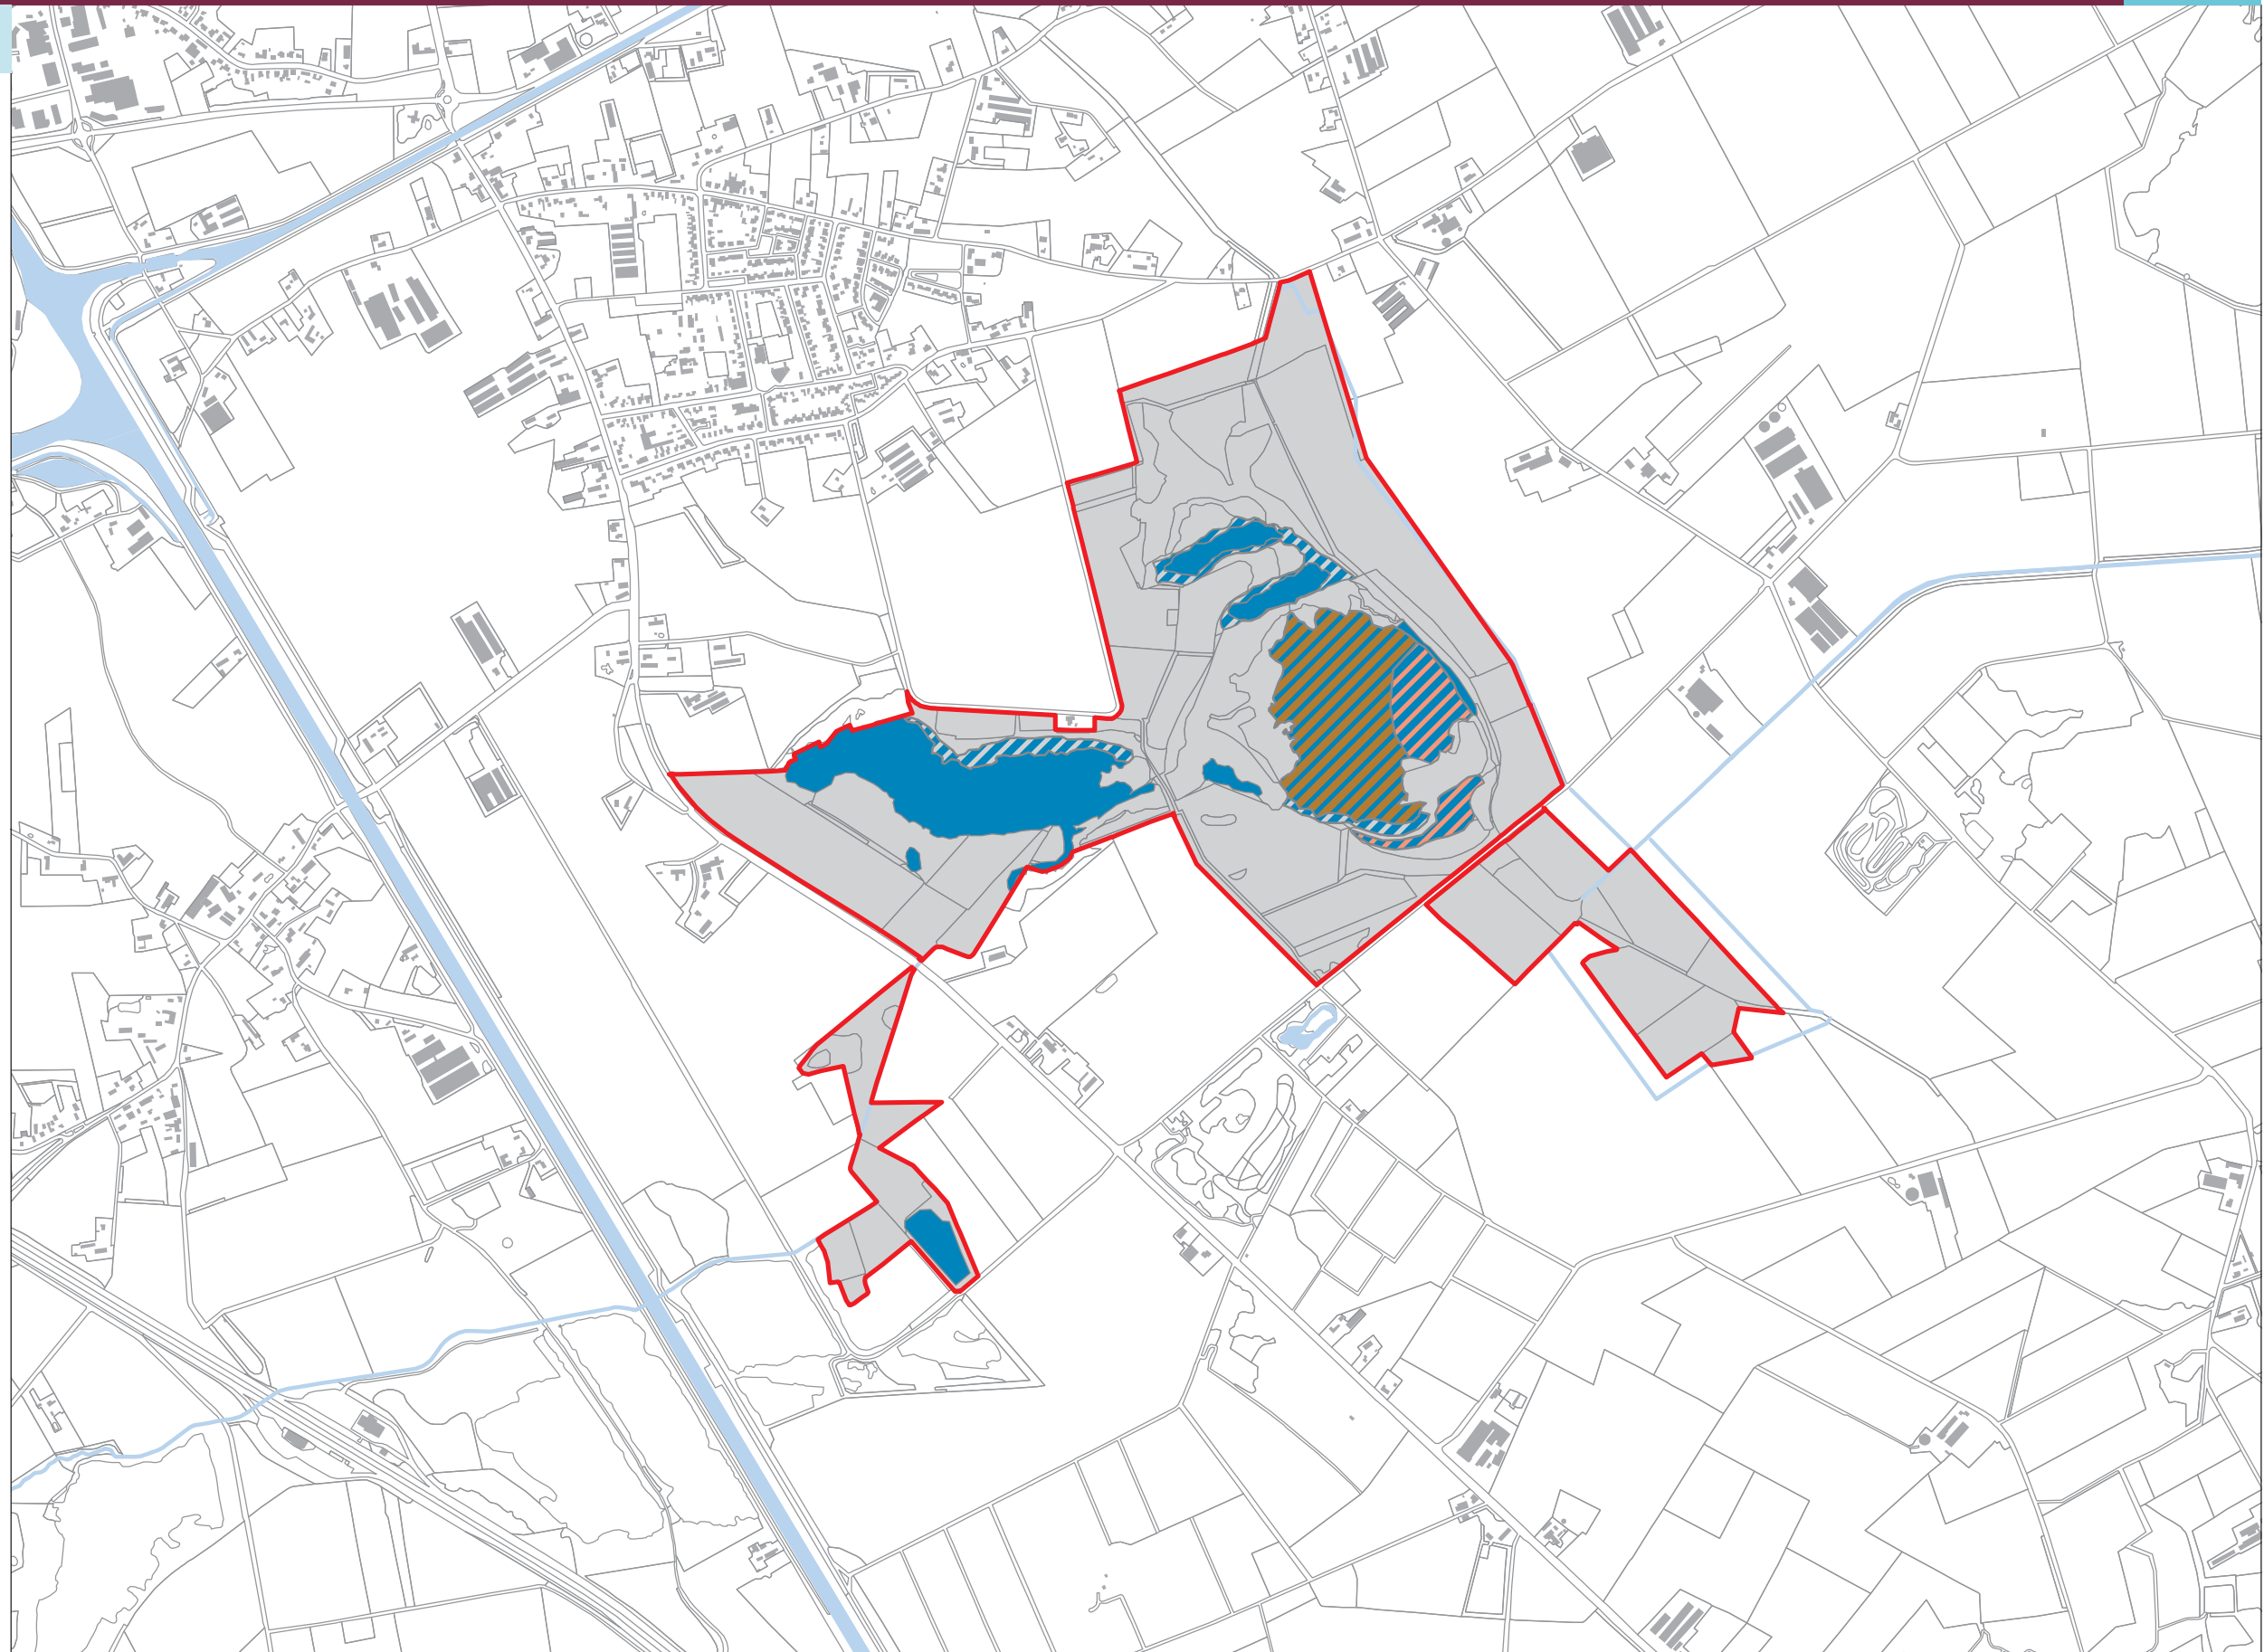

Legenda

-  Natura 2000-gebied Sarsven en De Banen
-  Zwakgebufferde vennen/kranswierwateren
-  Zwakgebufferde vennen/geen habitatype
-  Zwakgebufferde vennen
-  Zeer zwakgebufferde vennen/zwakgebufferde vennen
-  Geen habitatype
-  Water

100
Meters

schaal: 1:15.000 i1604 428 04 4 22-09-2017

Cluster Organisatie en Informatie | Gegevensmanagement

© Provincie Limburg
© 2016 dienst Kadaster, © Cyclomedia, © Geodan, © RWS