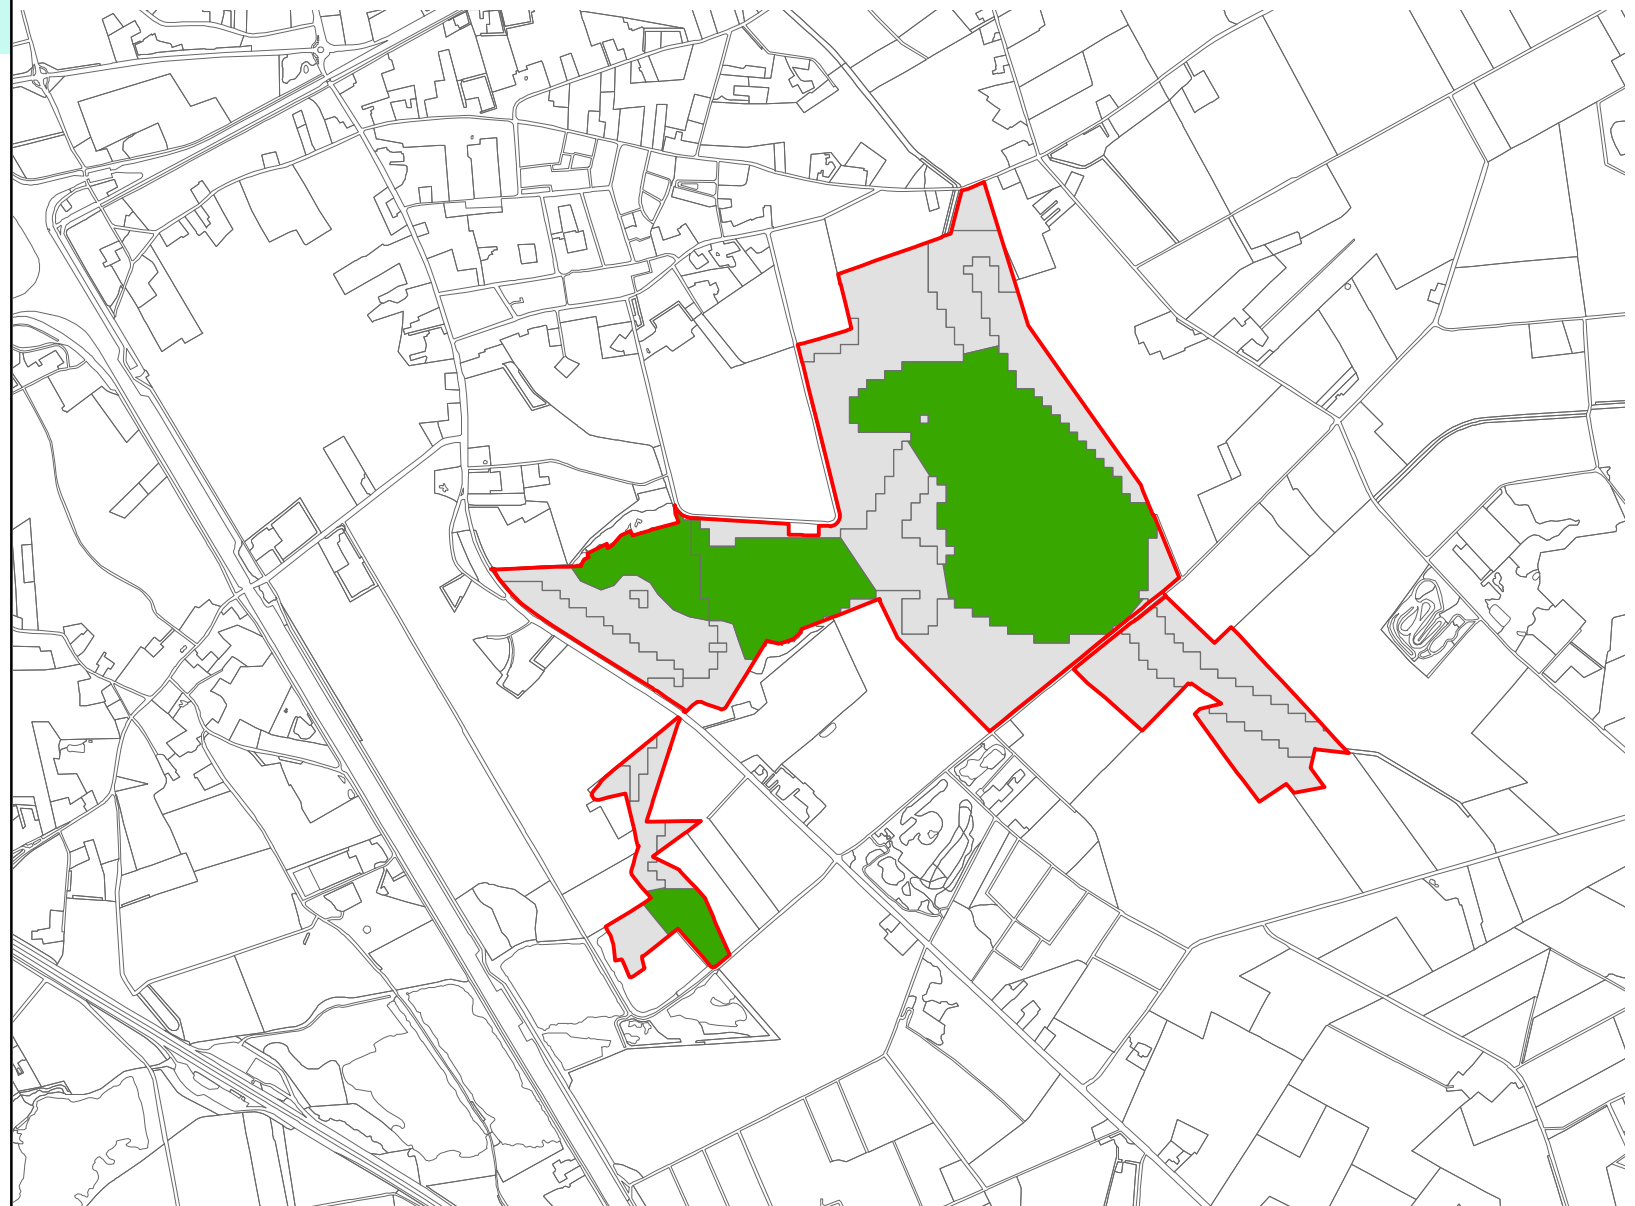

Legenda

Legenda

 Sarsven_en_De_Banen_N2000_begrenzing

Drijvende waterweegbree_LG_SB_clip

GRIDCODE

 0 geen leefgebied

 2 bezet leefgebied

150
 Meters

schaal: 1:21.561 i1604 428\05 07-2017

© Provincie Limburg
© 2012 dienst Kadaster Apeldoorn, © Eurosense, © Geodan, © RWS