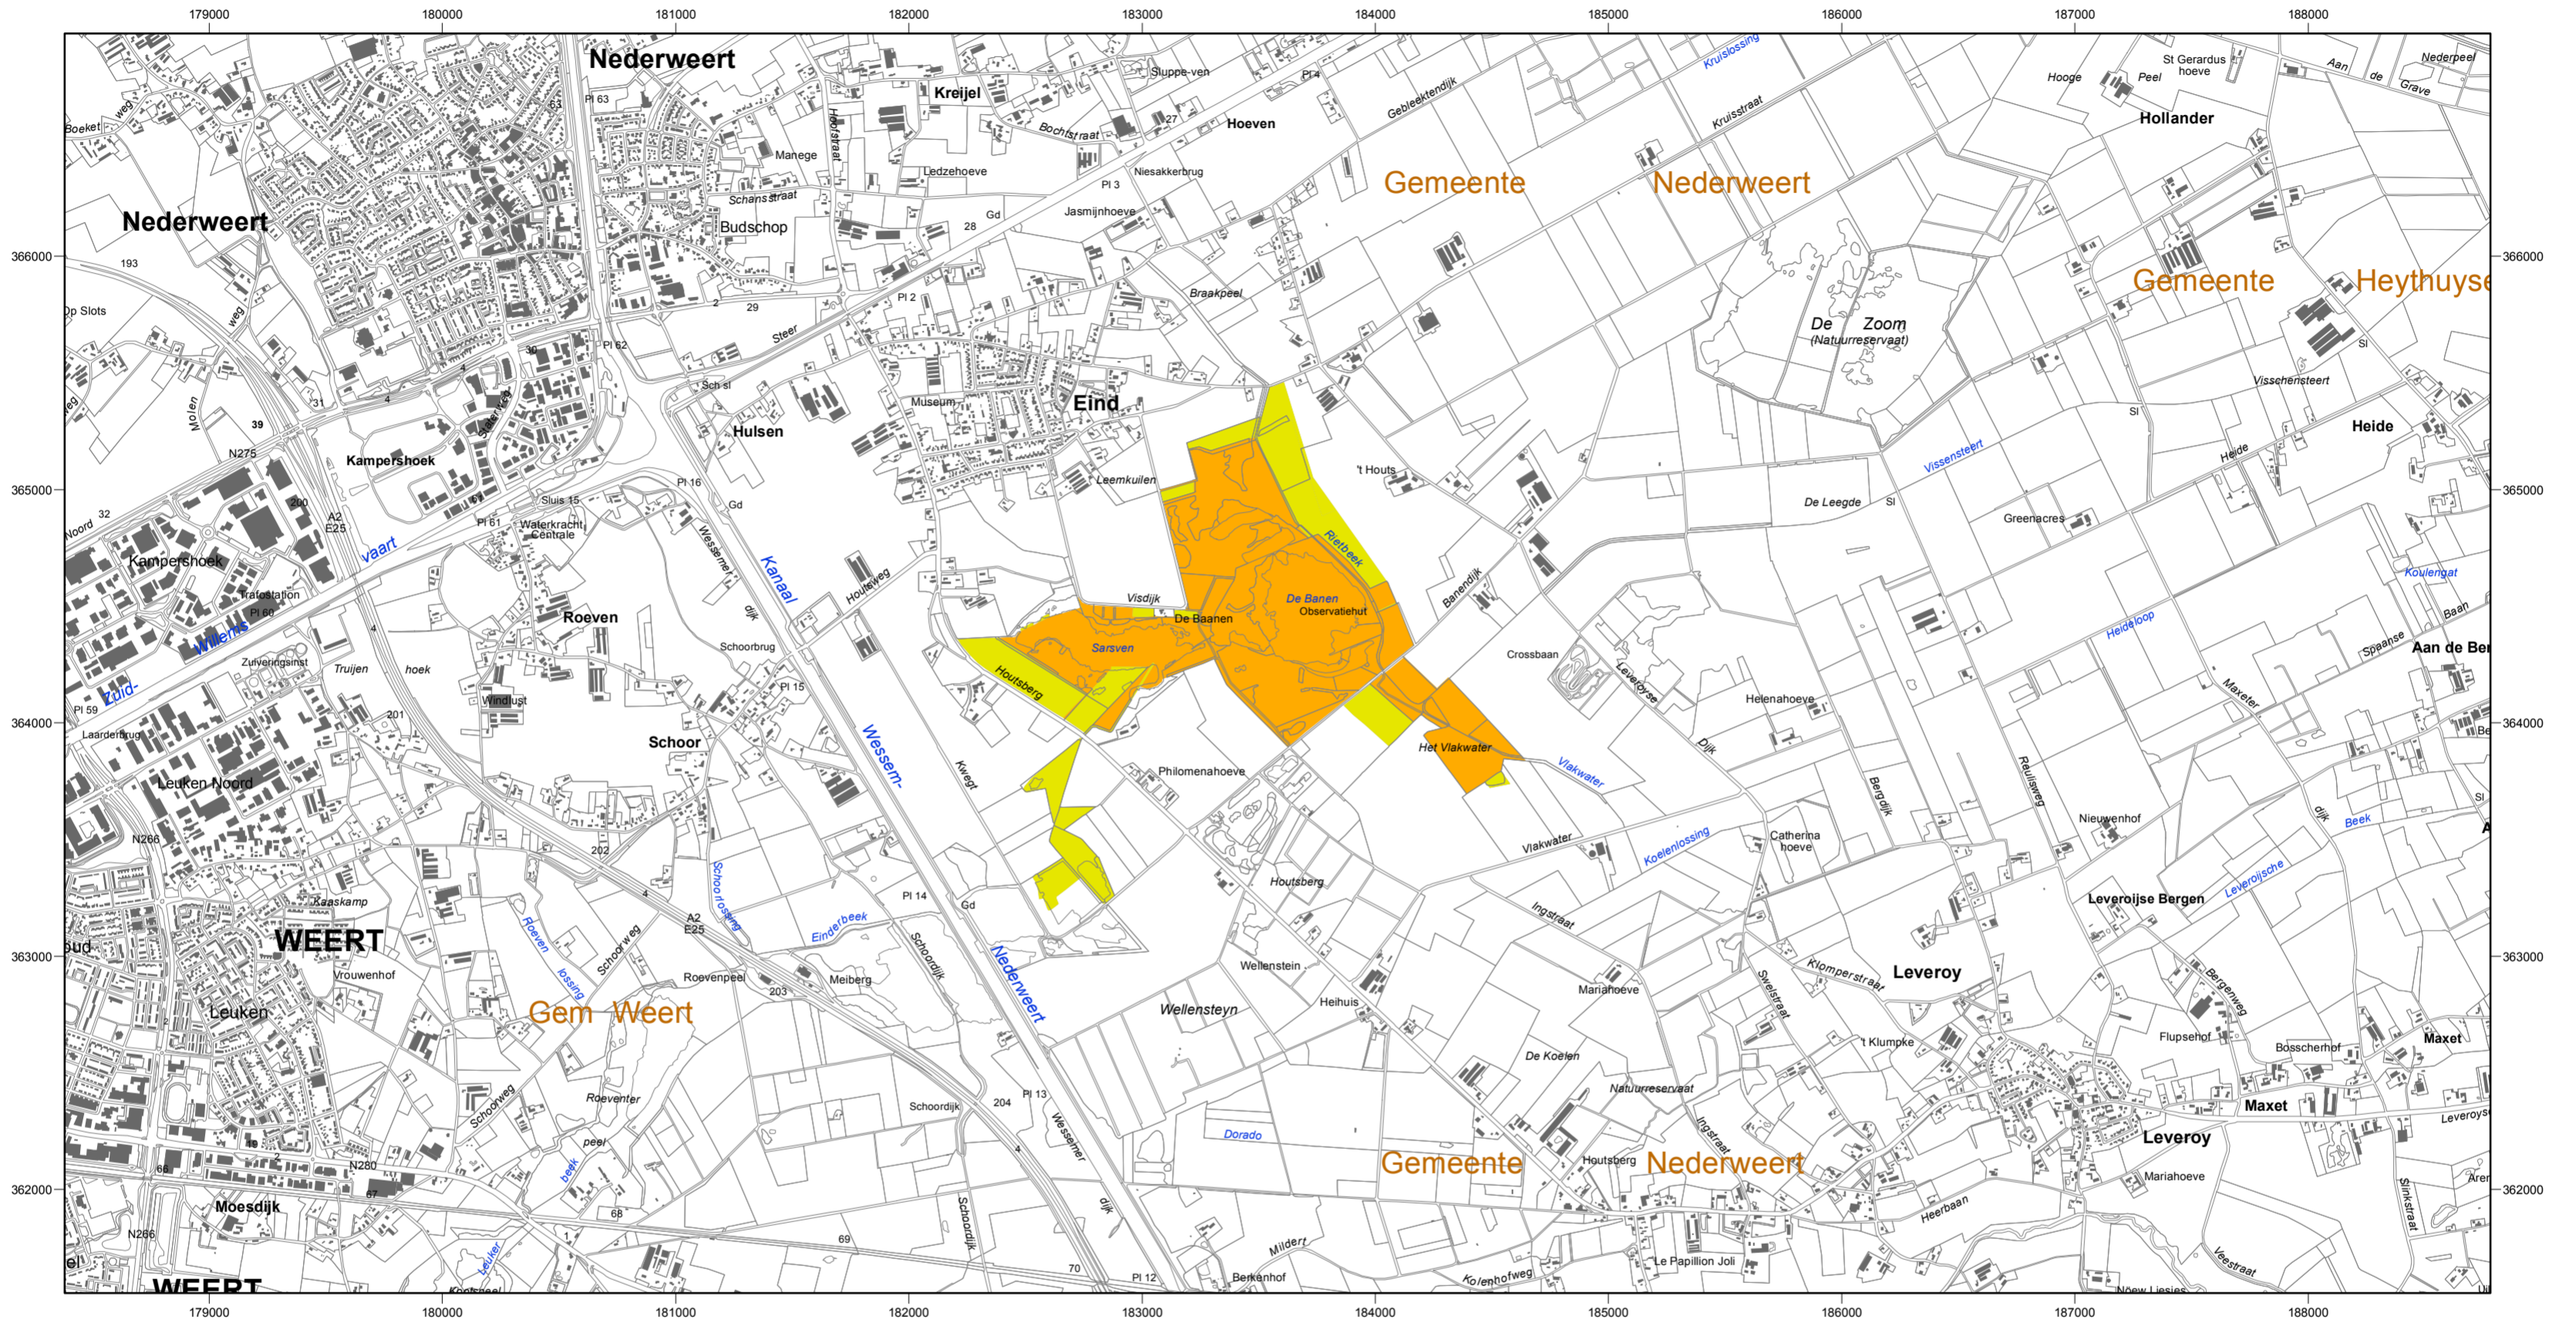

Natura 2000-gebied #146 Sarsven en De Banen

Ministerie van Economische Zaken

Natura 2000-gebied Sarsven en De Banen
 Kaart behorende bij aanwijzingsbesluit PDN/2013-146
 tot aanwijzing als speciale beschermingszone onder de Habitatrichtlijn (NL2003043)

Datum kaartproductie: 4-4-2013 16:11:25

Er geldt een algemene exclaveringsformule op grond waarvan o.a. bestaande bebouwing en verhardingen meestal geen deel uitmaken van het aangewezen gebied (zie verder Nota van toelichting bij het besluit).

- Legenda**
- HR (42 ha)
 - HR + BN (111 ha)
 - Totale oppervlakte = 153 ha
 - Ander Natura 2000-gebied (indicatief)
 - HR = Habitatrichtlijngebied
 - BN = beschermd natuurmonument

Topografische ondergrond: Copyright © 2013,
 Dienst voor het kadaster en openbare registers, Apeldoorn.