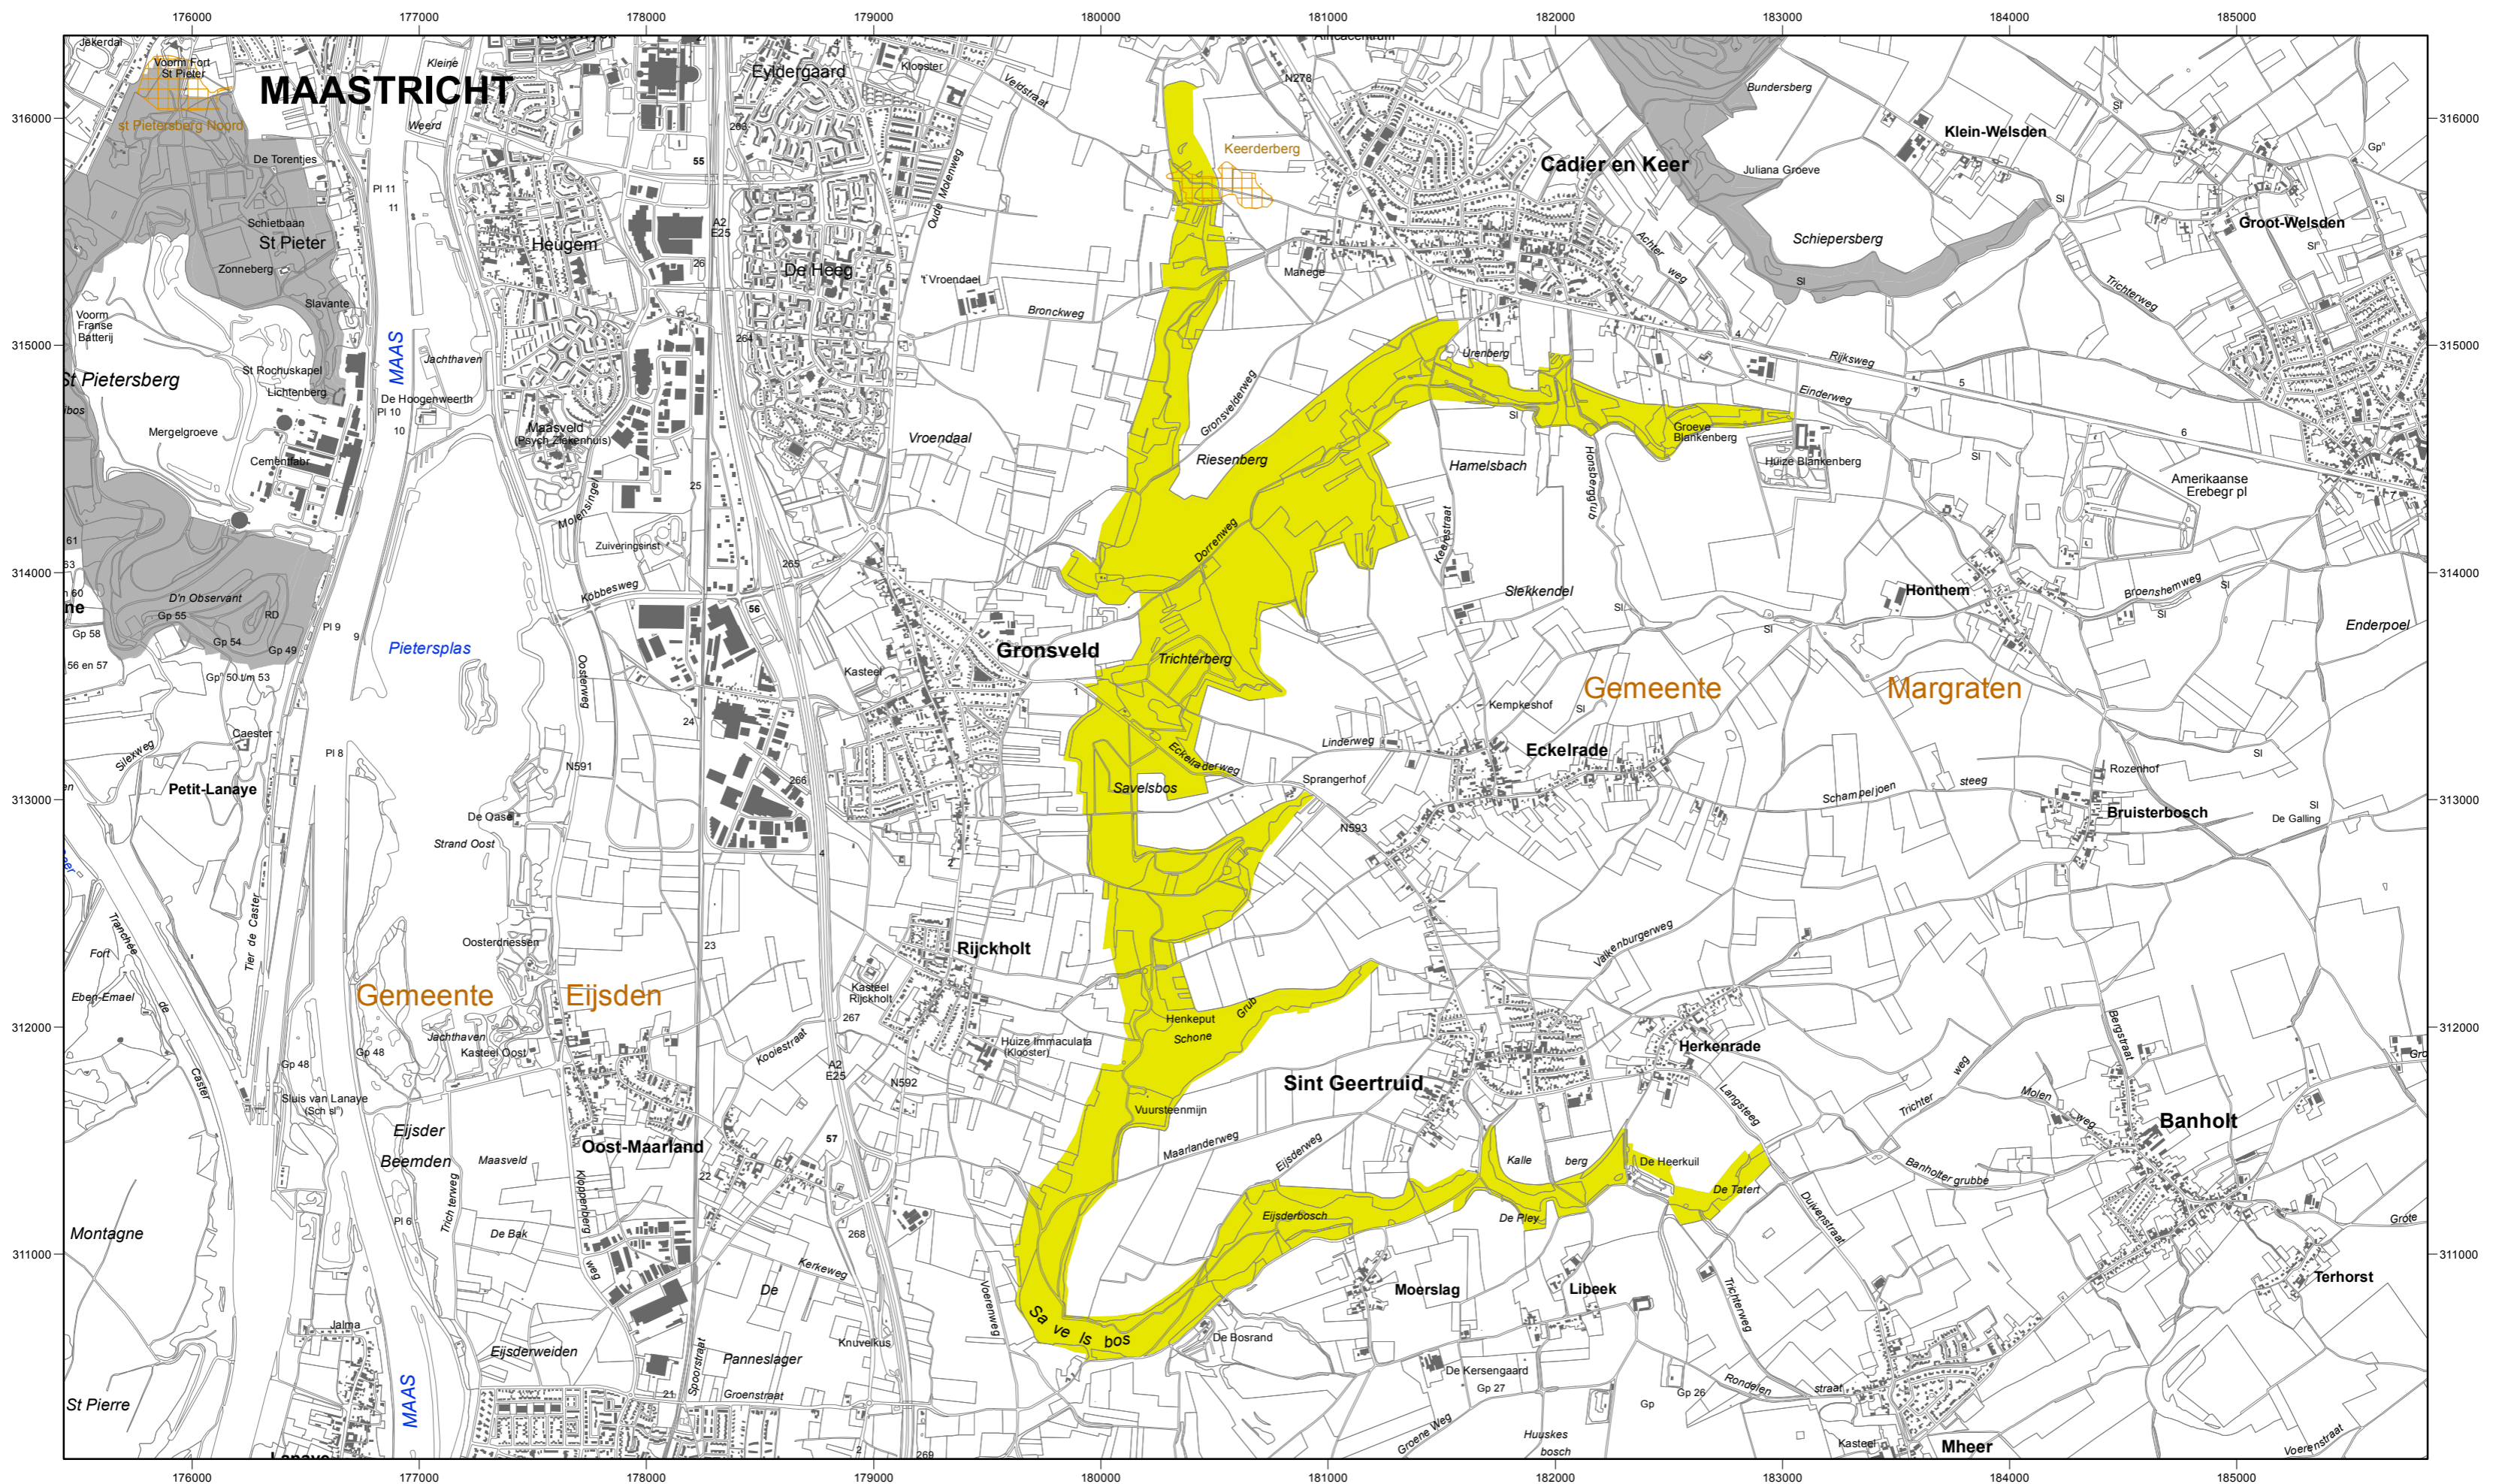

# Natura 2000-gebied #160 Savelsbos

Ministerie van Economische Zaken

**Natura 2000-gebied Savelsbos**  
 Kaart behorende bij aanwijzingsbesluit PDN/2013-160  
 tot aanwijzing als speciale beschermingszone onder de Habitatrichtlijn (NL9801040)

Datum kaartproductie: 9-4-2013 12:44:29

Er geldt een algemene exclaveringsformule op grond waarvan o.a. bestaande bebouwing en verhardingen meestal geen deel uitmaken van het aangewezen gebied (zie verder Nota van toelichting bij het besluit).

- Legenda**
- HR (357 ha)
  - Ondergrondse kalksteengroeven
  - Ander Natura 2000-gebied (indicatief)
- HR = Habitatrichtlijngebied