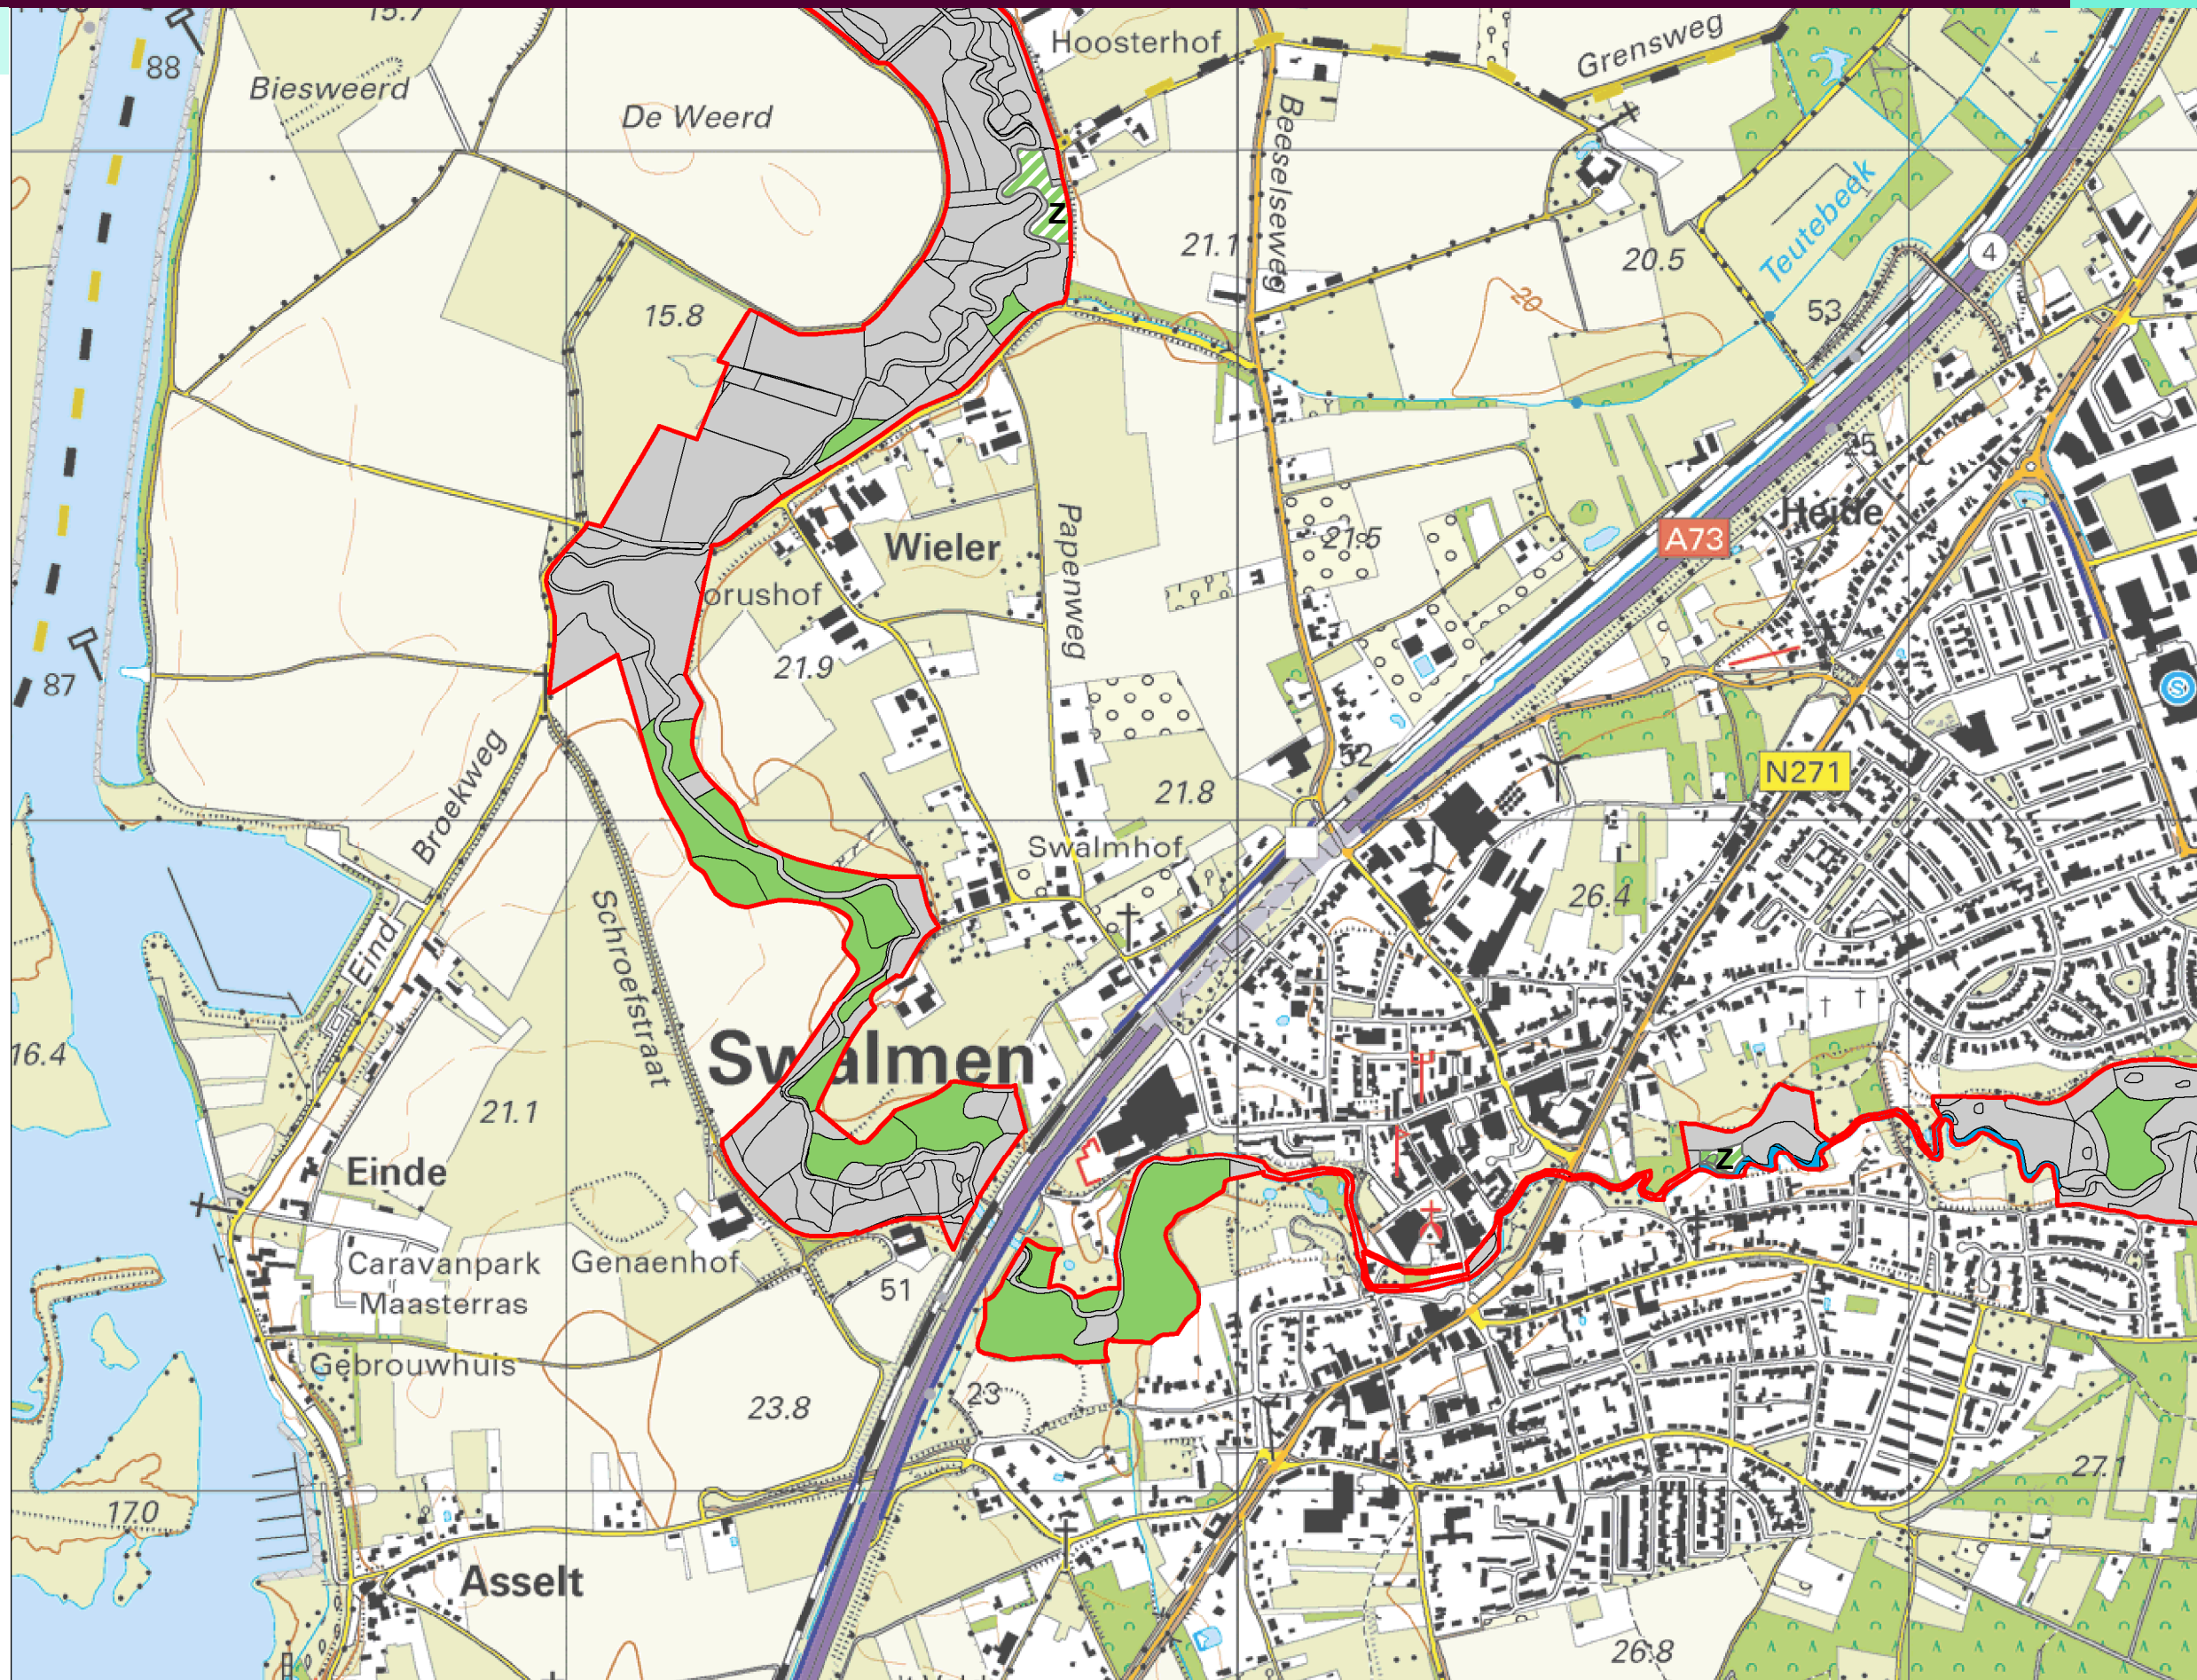

Legenda

-  Natura2000 gebied Swalmdal
-  H0000 Geen habitattype
-  H3260A Beken en rivieren met waterplanten
-  H6120 Stroomdalgraslanden
-  H91E0C Vochtige alluviale bossen
-  H91E0C, H0000 Vochtige alluviale bossen zoekgebied (Z)

250 Meters

schaal: 1:10.000 11712_792 dec. 2017

Cluster Organisatie en Informatie | Gegevensmanagement

© Provincie Limburg
© 2016 dienst Kadaster, © Cyclomedia, © Geodan, © RWS