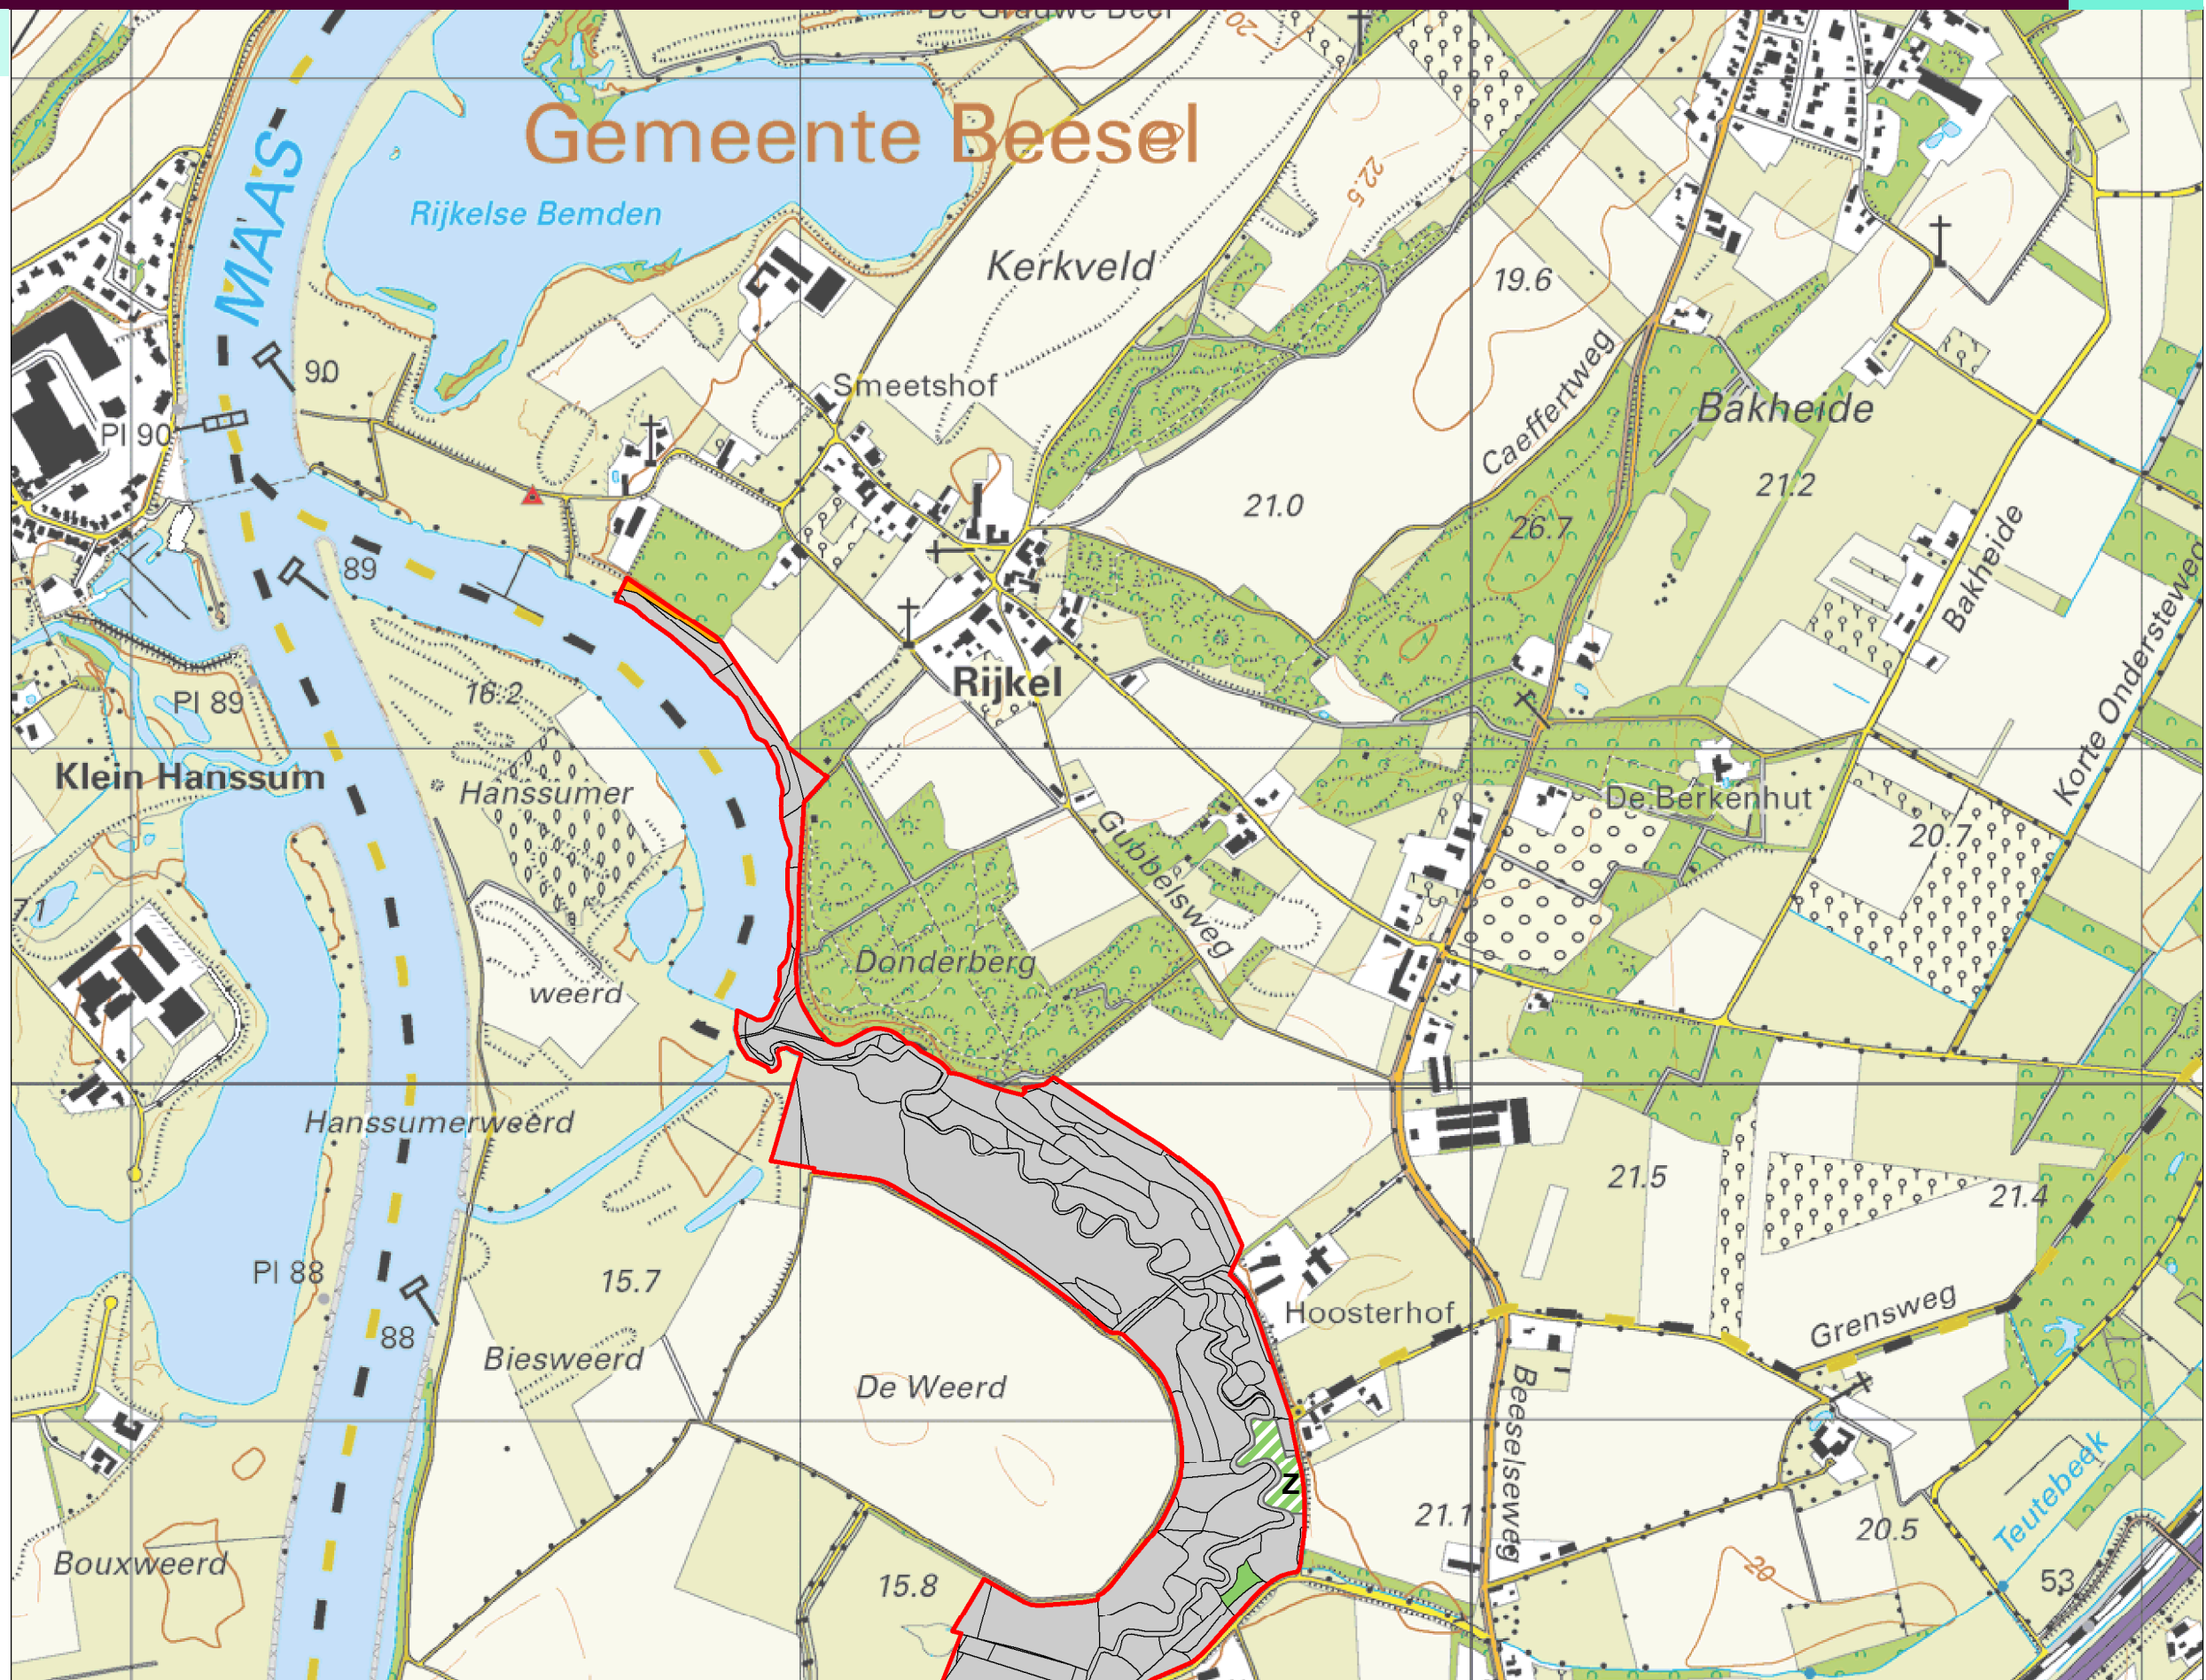

Legenda

-  Natura2000 gebied Swalmdal
-  H0000 Geen habitattype
-  H3260A Beken en rivieren met waterplanten
-  H6120 Stroomdalgraslanden
-  H91E0C Vochtige alluviale bossen
-  H91E0C, H0000 Vochtige alluviale bossen zoekgebied (Z)

250 Meters

schaal: 1:10.000 11712_792 dec. 2017

Cluster Organisatie en Informatie | Gegevensmanagement

© Provincie Limburg
© 2016 dienst Kadaster, © Cyclomedia, © Geodan, © RWS