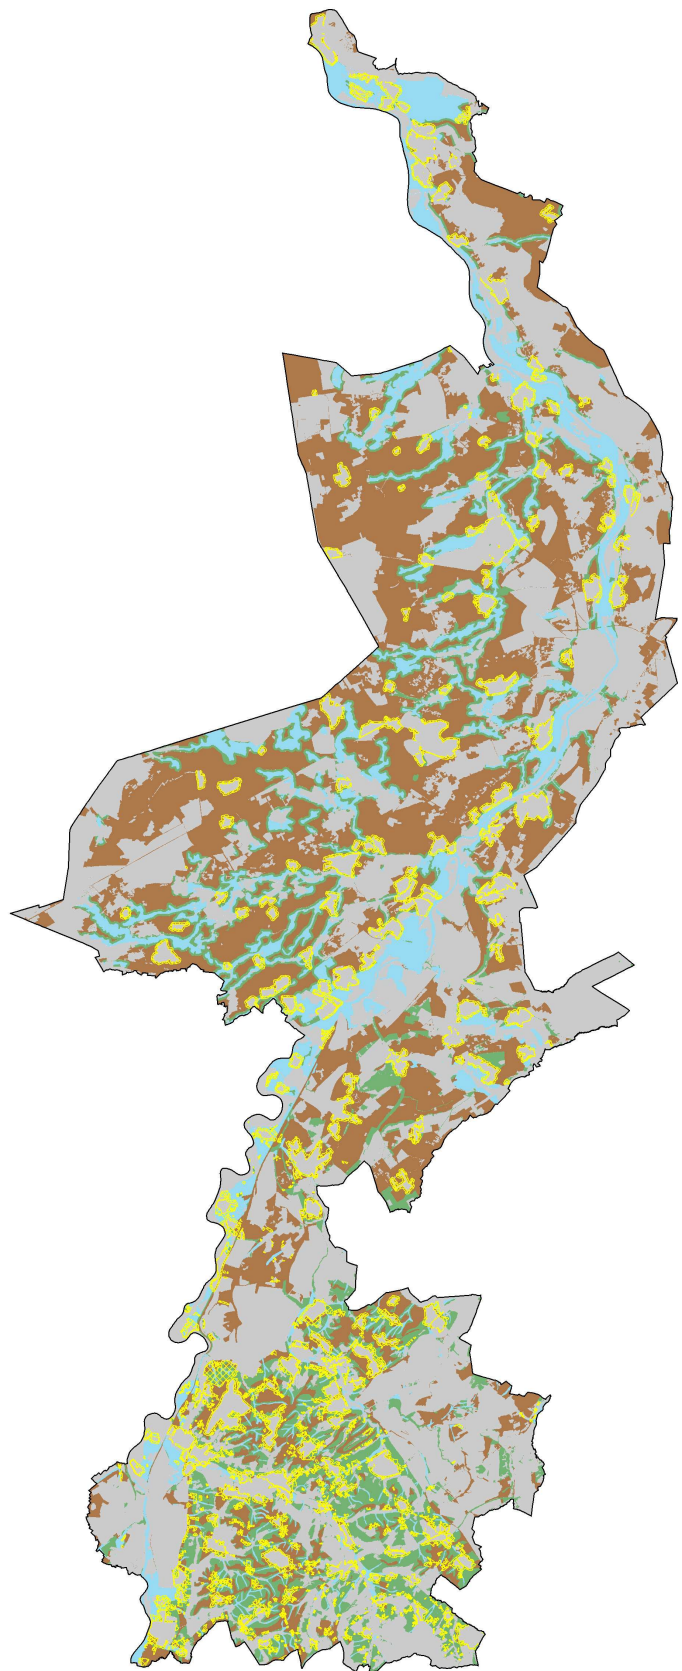

Subsidieregeling Groen-Blauwe Diensten

Legenda

-  Geel zoekgebied
-  Blauw zoekgebied
-  Groen zoekgebied
-  Bruin zoekgebied
-  overig (bebouwd gebied, EHS etc.)

10 km

schaal: 1:300.000 11210 1129 26-11-2012

bureau Geo en Administraties | **sector GIS**

© Provincie Limburg
© 2012 dienst Kadaster Apeldoorn, © Eurosense, ©Geodan, ©RWS

provincie limburg